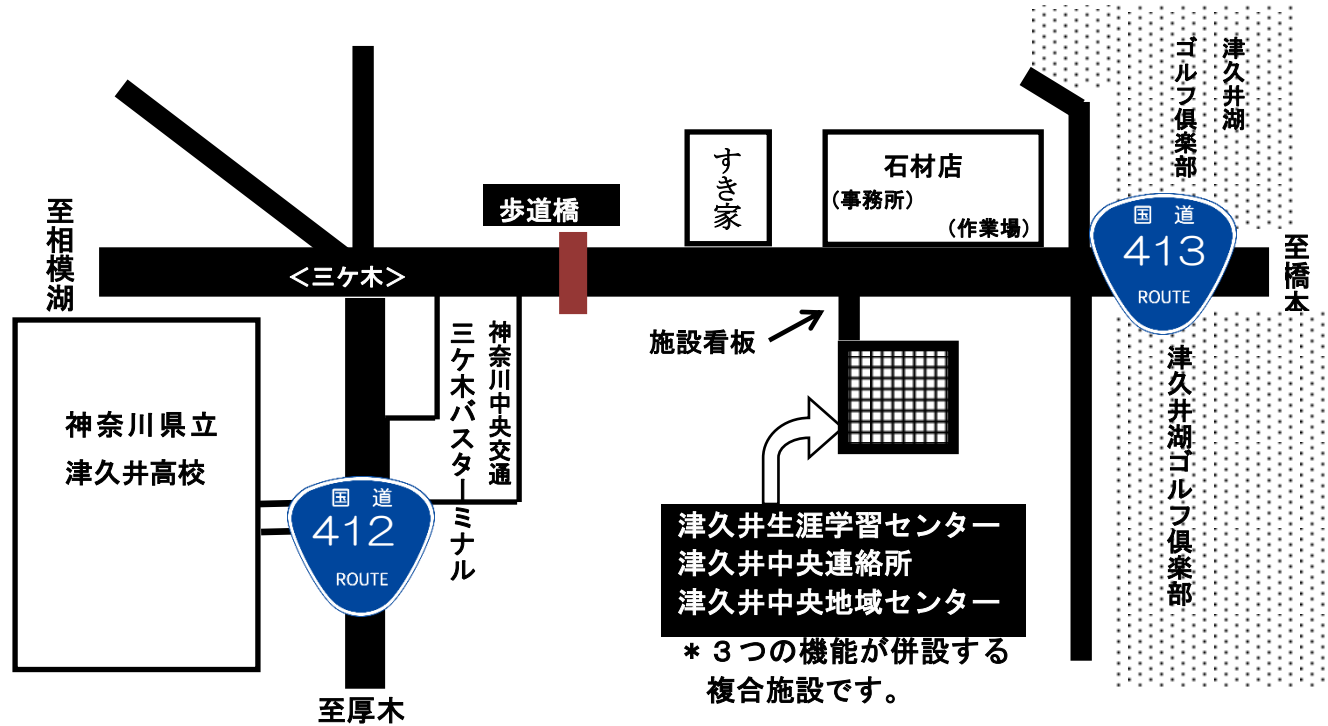

津久井生涯学習センター・津久井中央連絡所・津久井中央地域センター
 <案内図>

公共交通：JR 横浜線橋本駅・JR 中央本線相模湖駅から、それぞれ神奈中バス「三ヶ木行き」乗車
 終点「三ヶ木」下車（三ヶ木バスターミナル内）。 橋本方向に徒歩で約2分
 自動車等：国道413号「三ヶ木交差点」から橋本方向に約150m
 * 施設入り口通路が比較的狭いので、見落とさないよう御注意ください。