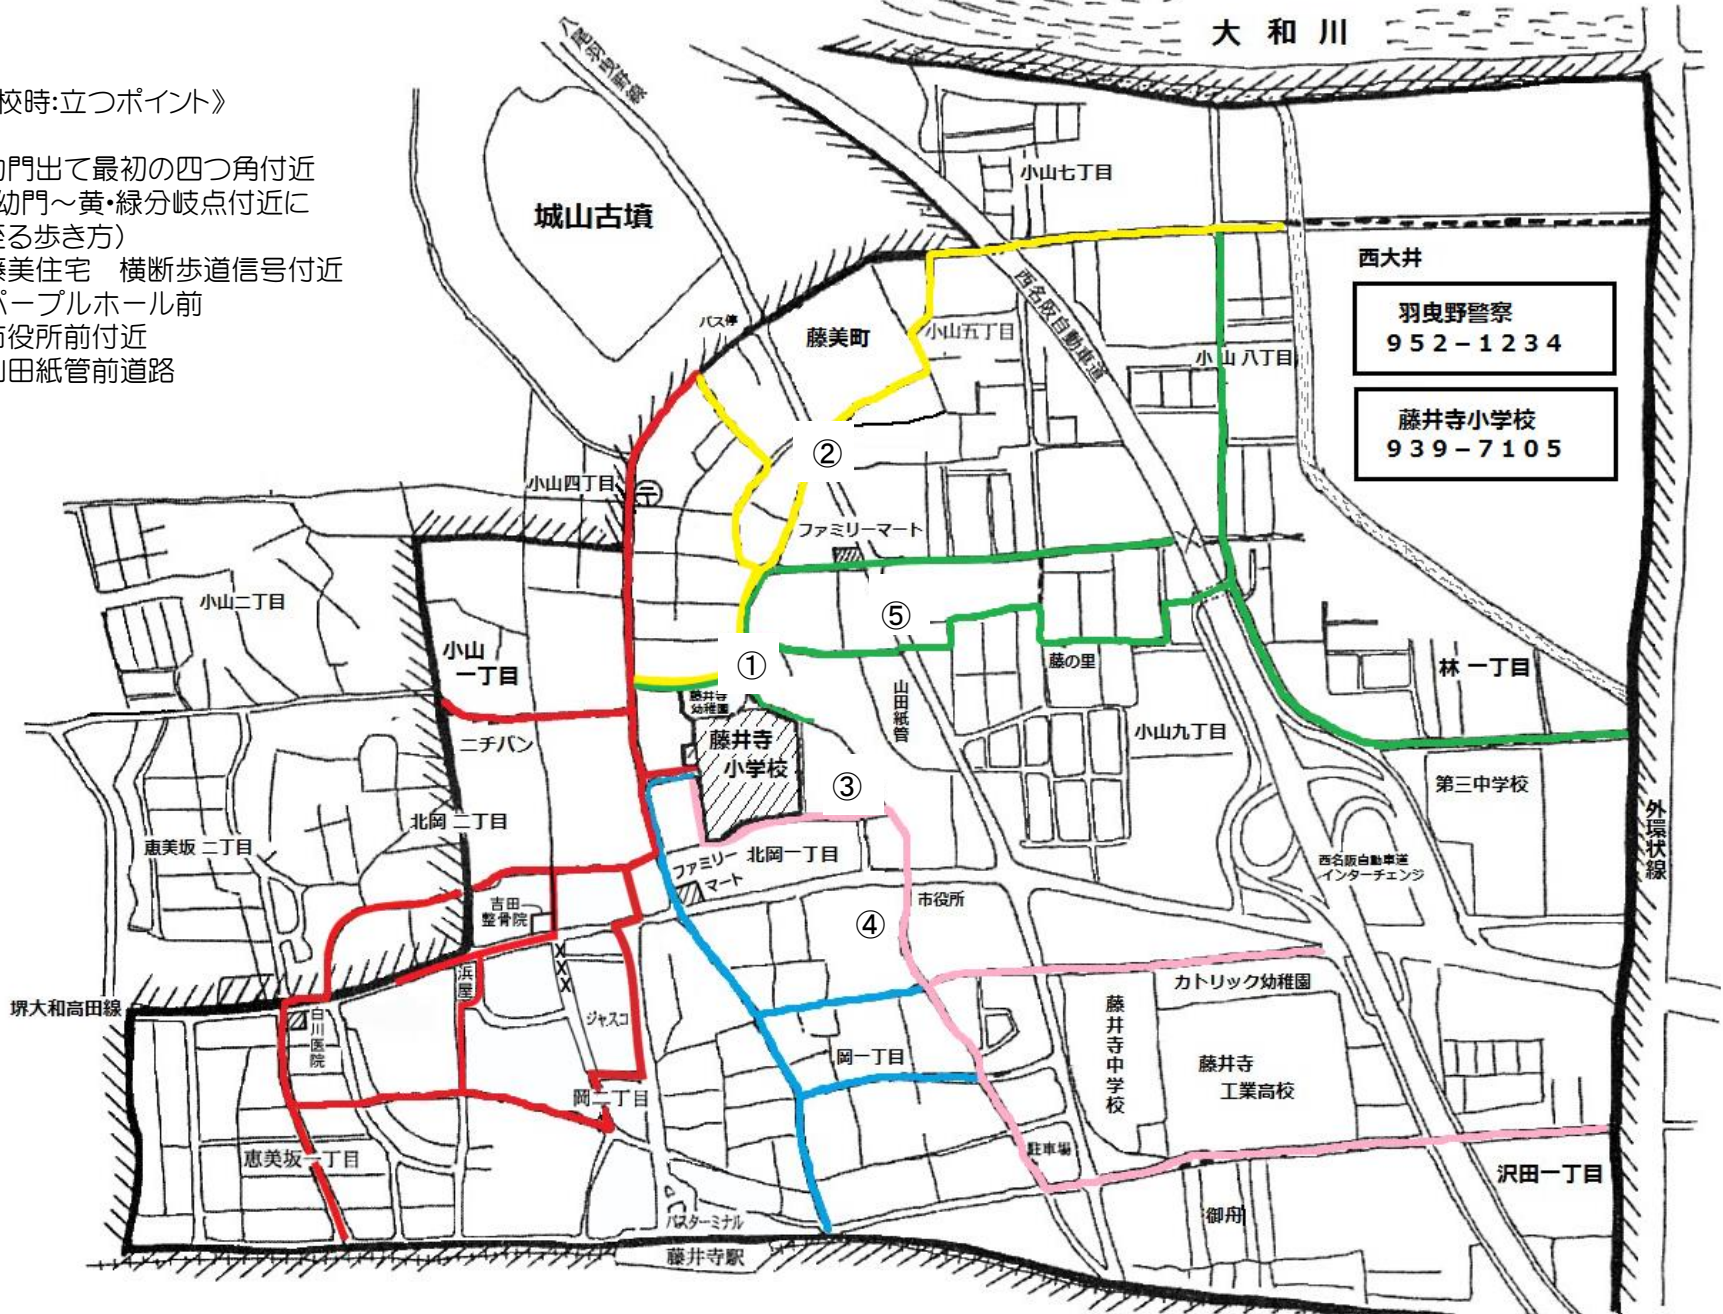

大和川

《下校時:立つポイント》

- ① 幼門出て最初の四つ角付近
(幼門～黄・緑分岐点付近に
至る歩き方)
- ② 藤美住宅 横断歩道信号付近
- ③ パープルホール前
- ④ 市役所前付近
- ⑤ 山田紙管前道路

西大井

羽曳野警察
952-1234

藤井寺小学校
939-7105

外環状線